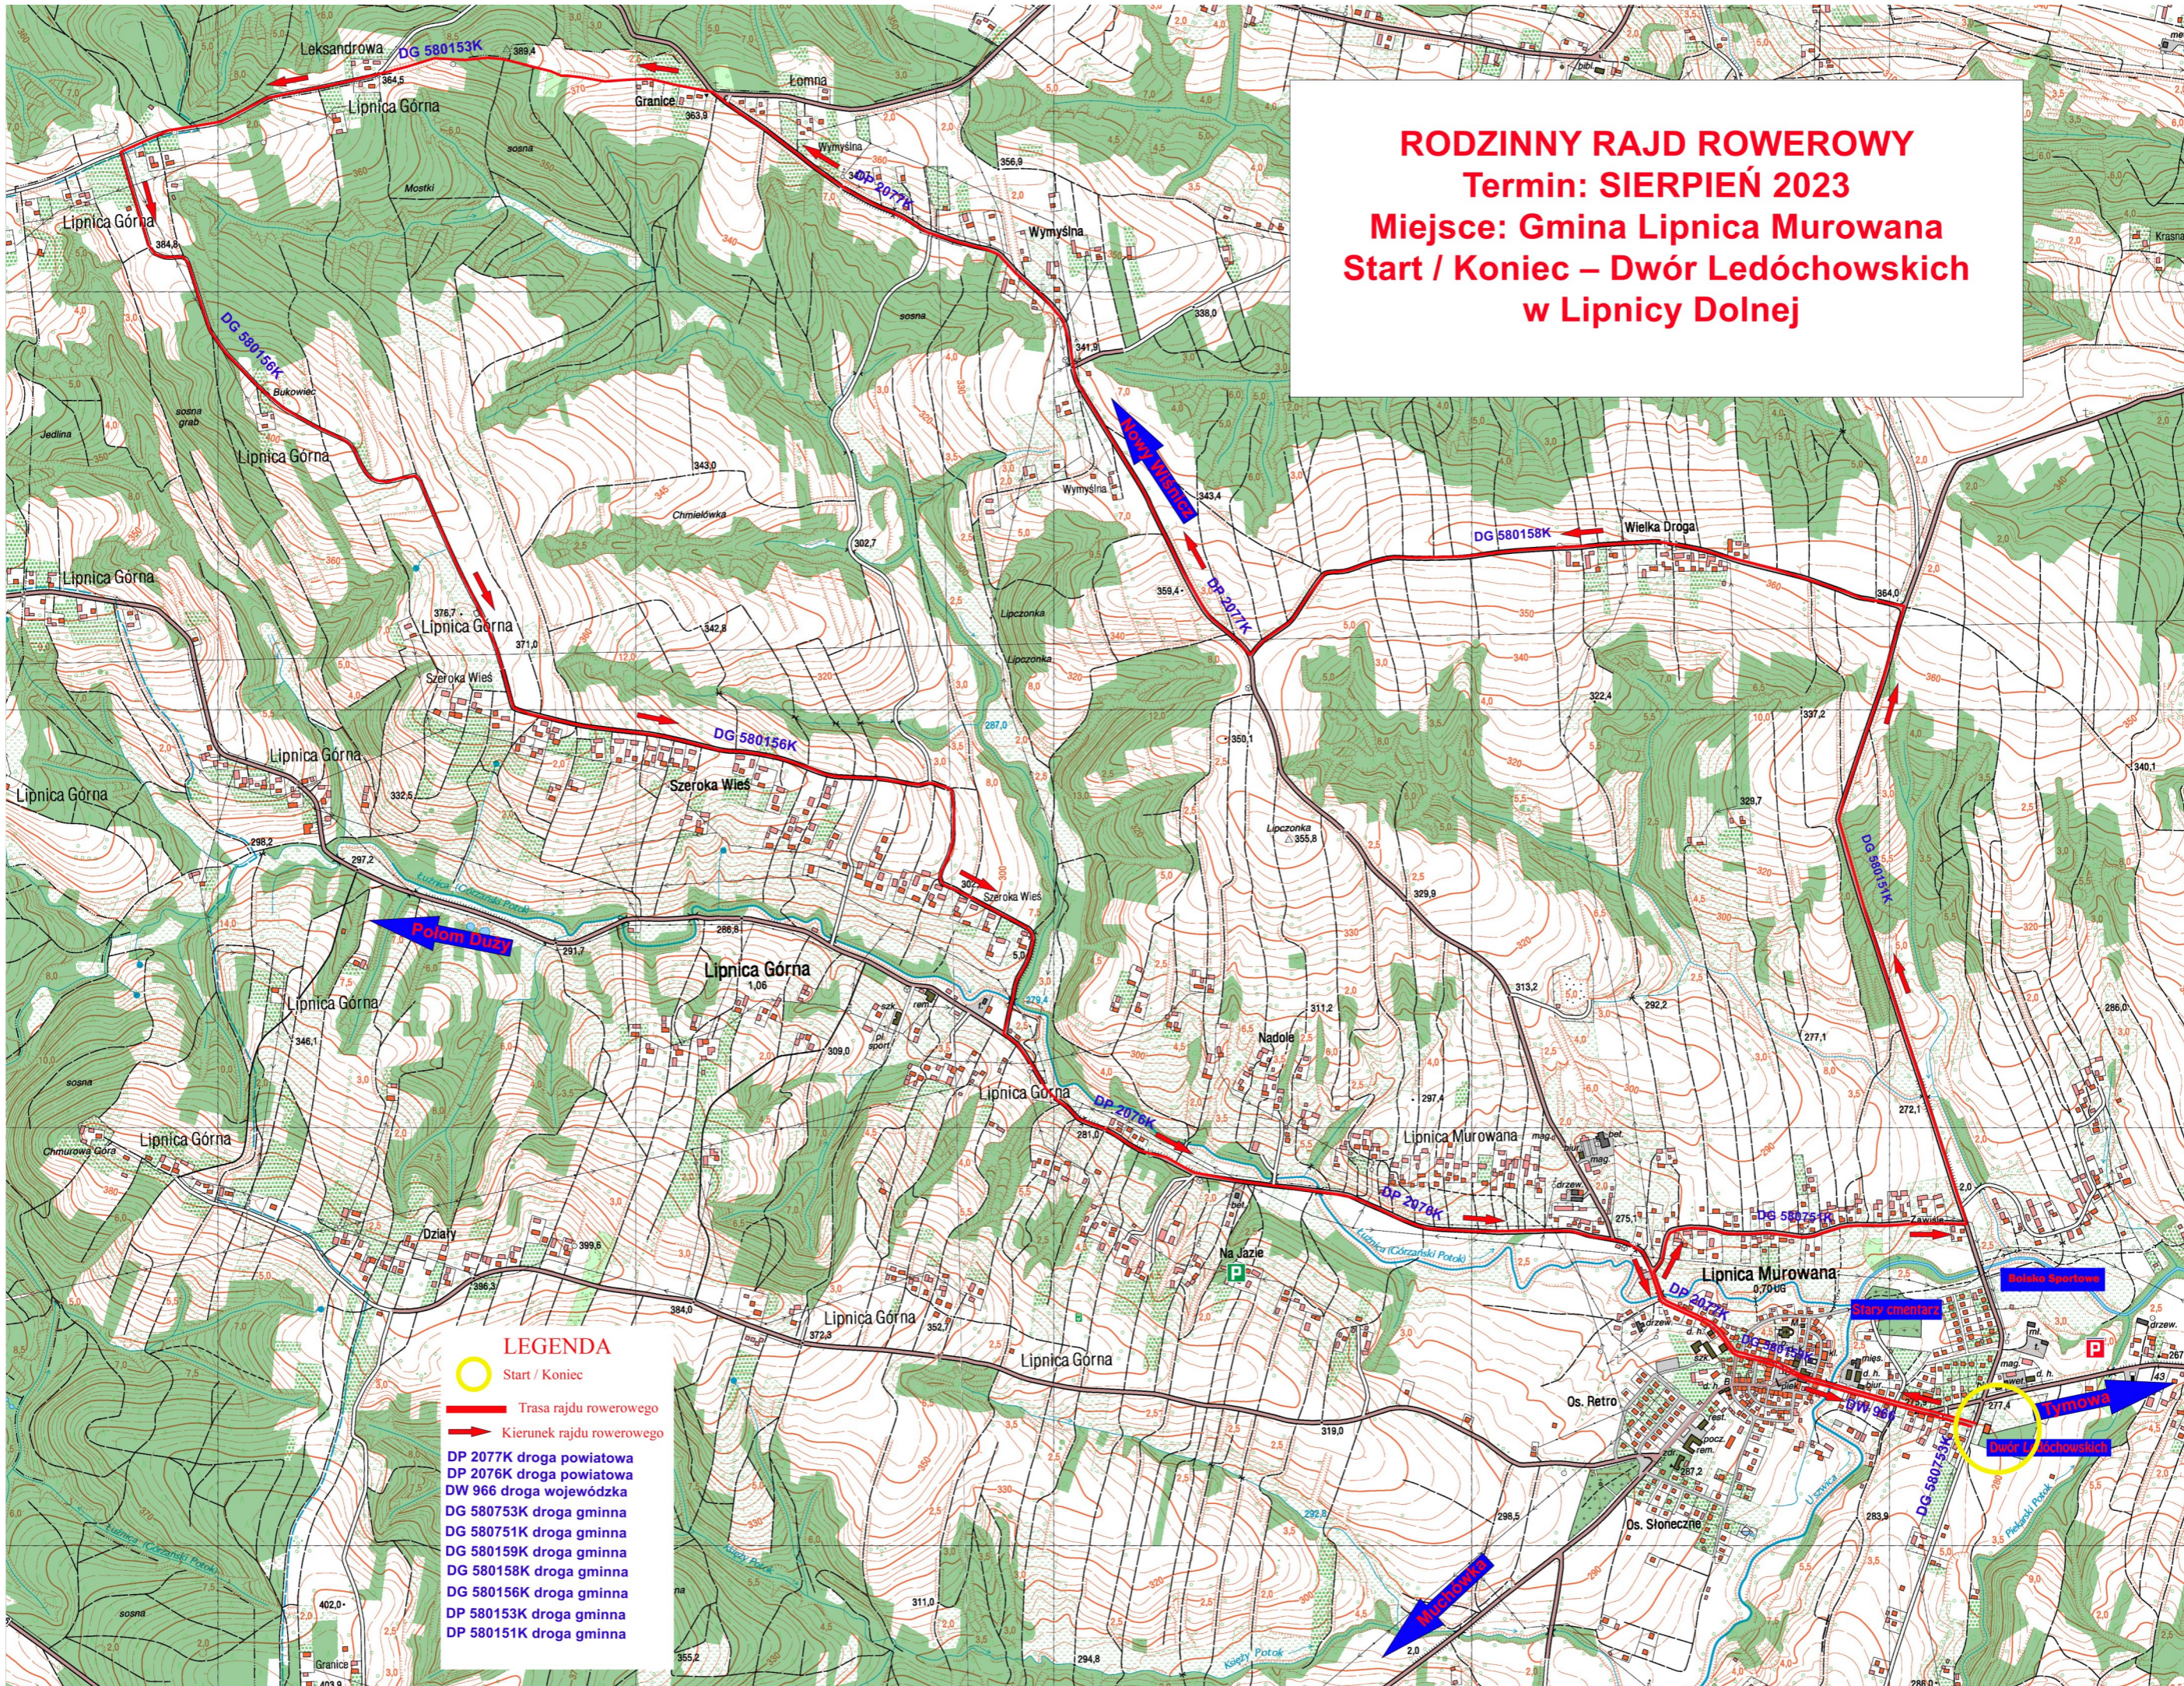

**RODZINNY RAJD ROWEROWY**  
**Termin: SIERPIEŃ 2023**  
**Miejsce: Gmina Lipnica Murowana**  
**Start / Koniec – Dwór Ledóchowskich**  
**w Lipnicy Dolnej**

- LEGENDA**
- Start / Koniec
  - Trasa rajdu rowerowego
  - Kierunek rajdu rowerowego
  - DP 2077K droga powiatowa
  - DP 2076K droga powiatowa
  - DW 966 droga wojewódzka
  - DG 580753K droga gminna
  - DG 580751K droga gminna
  - DG 580159K droga gminna
  - DG 580158K droga gminna
  - DG 580156K droga gminna
  - DP 580153K droga gminna
  - DP 580151K droga gminna